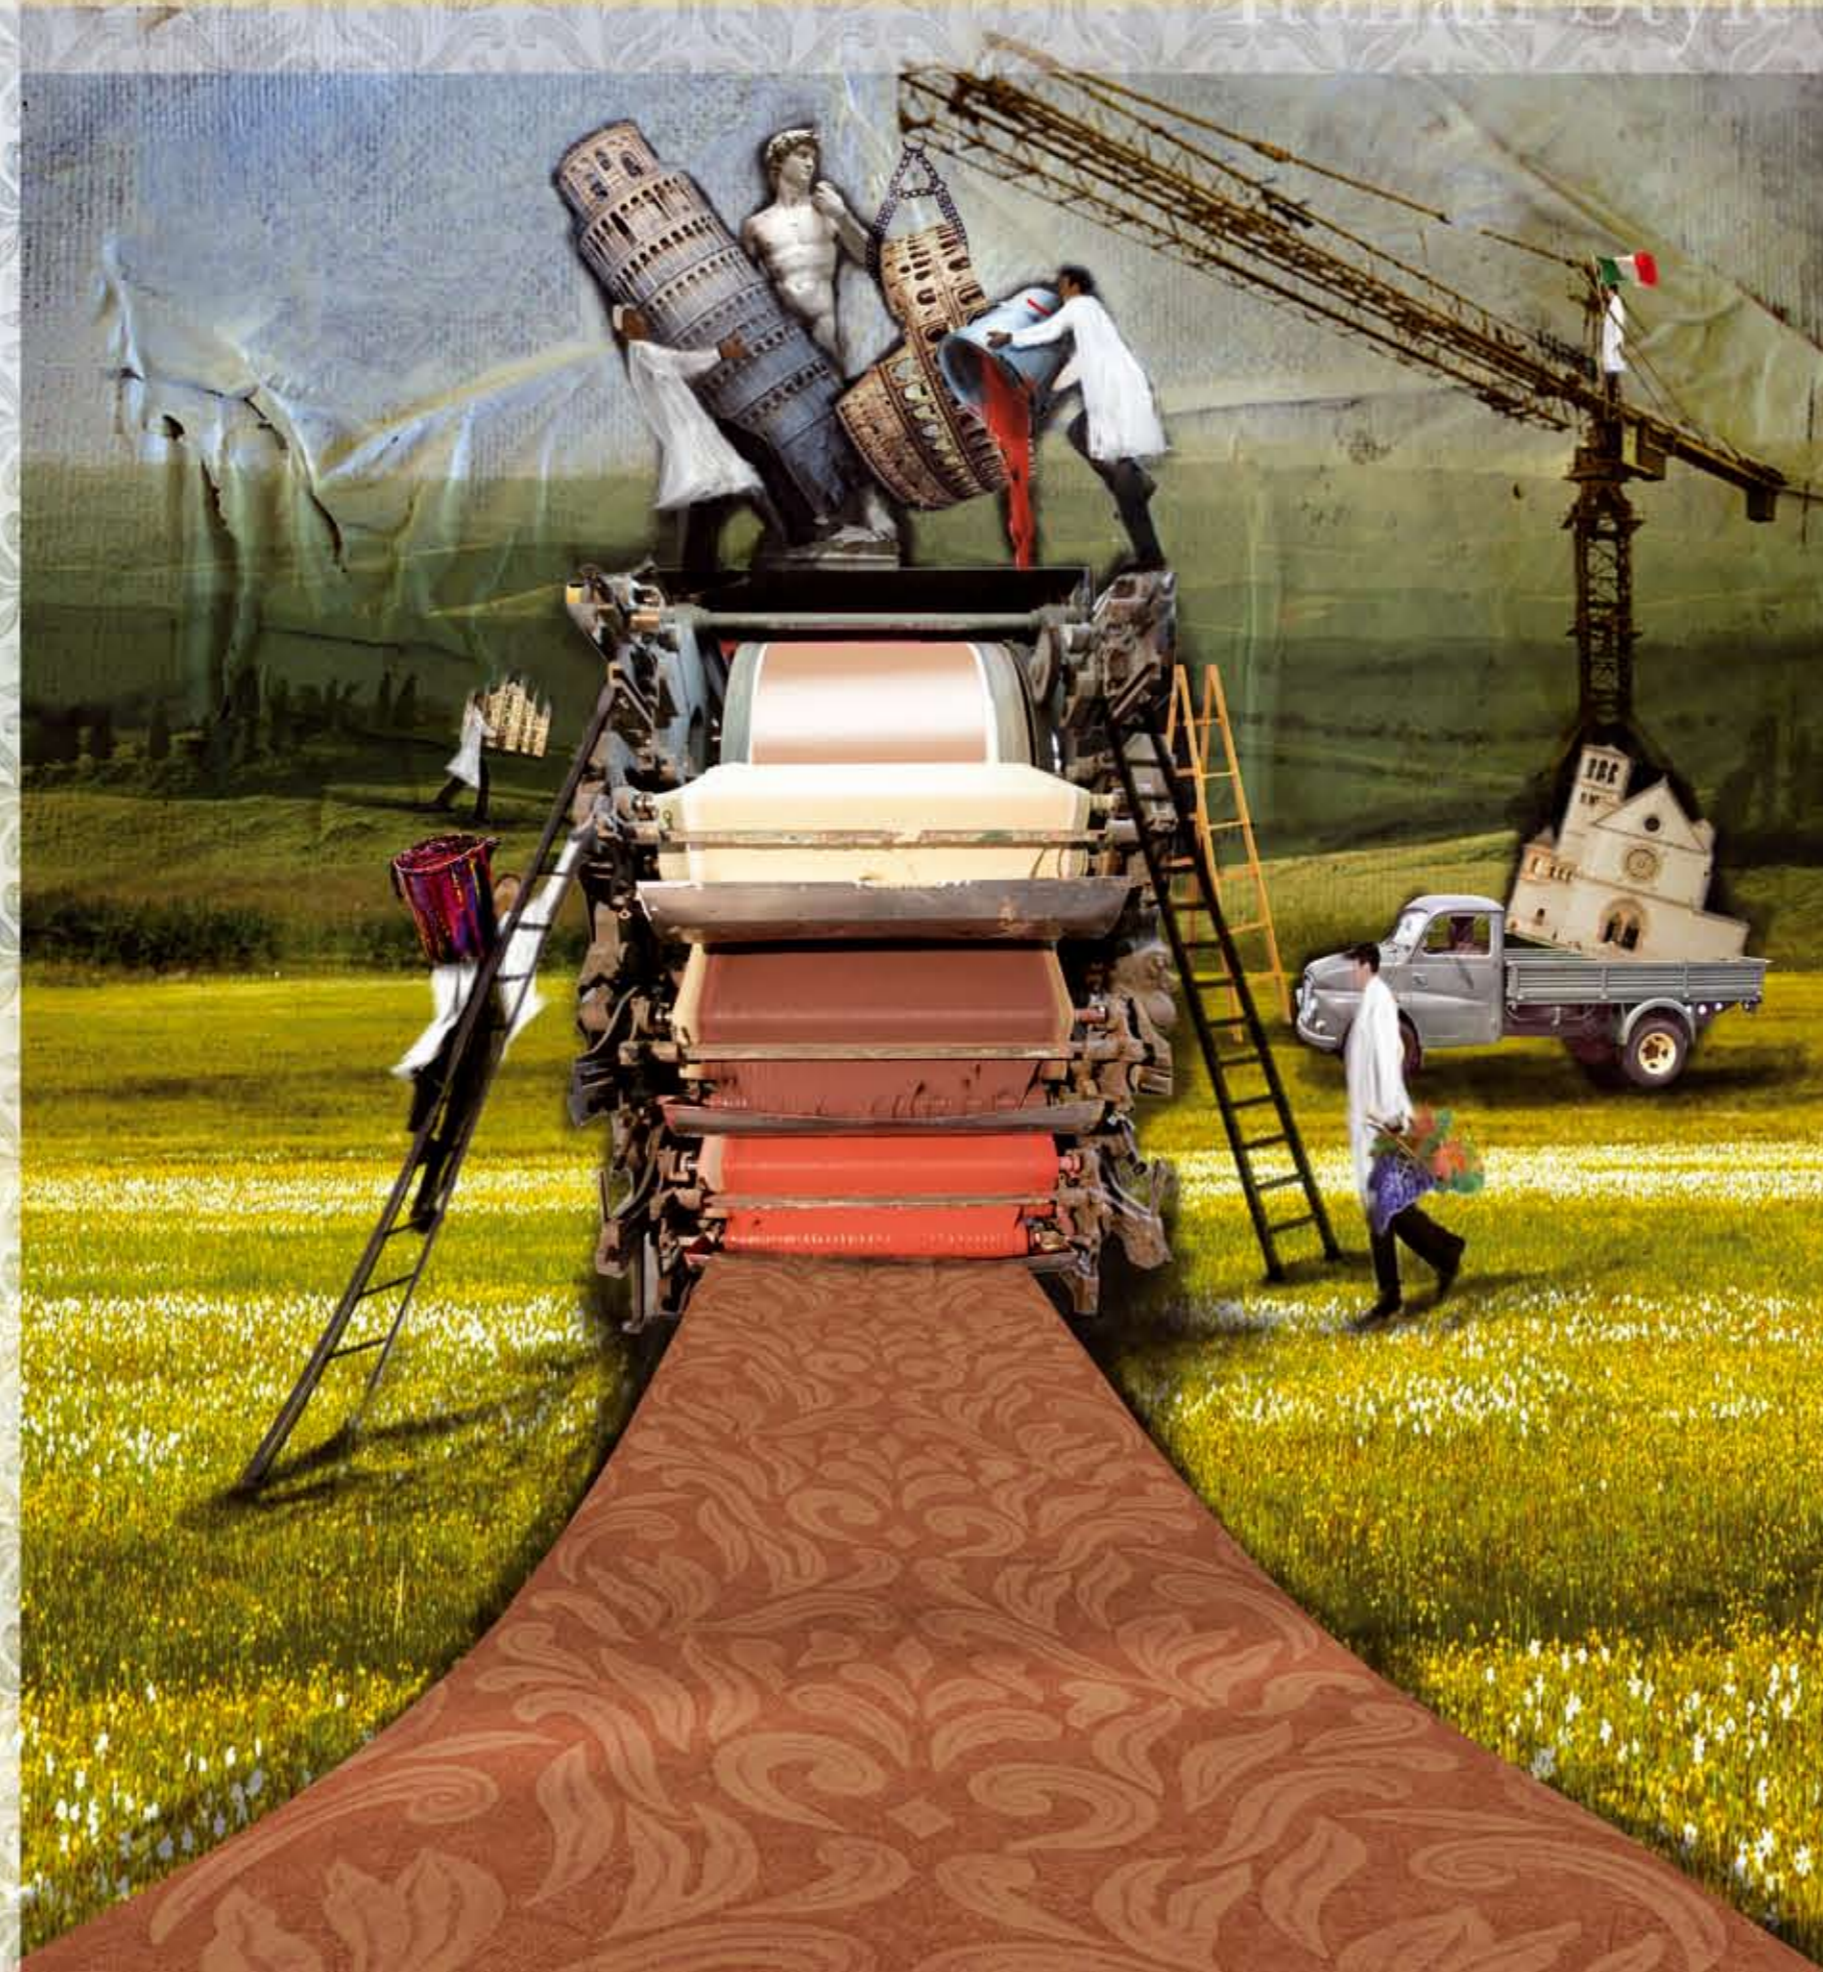

È un posto dove chi sogna è molto sveglio,
e dove chi lavora, sogna con le mani.

I colori che si sposano
e le forme che si completano;
equilibri e misure che ci sono da
sempre, ma sembrano fatti apposta.

Sotto la Guida di Ojann il Maggior-Saggio,
tutto il Bello che c'è intorno viene raccolto
da Sognatori e da Artigiani,