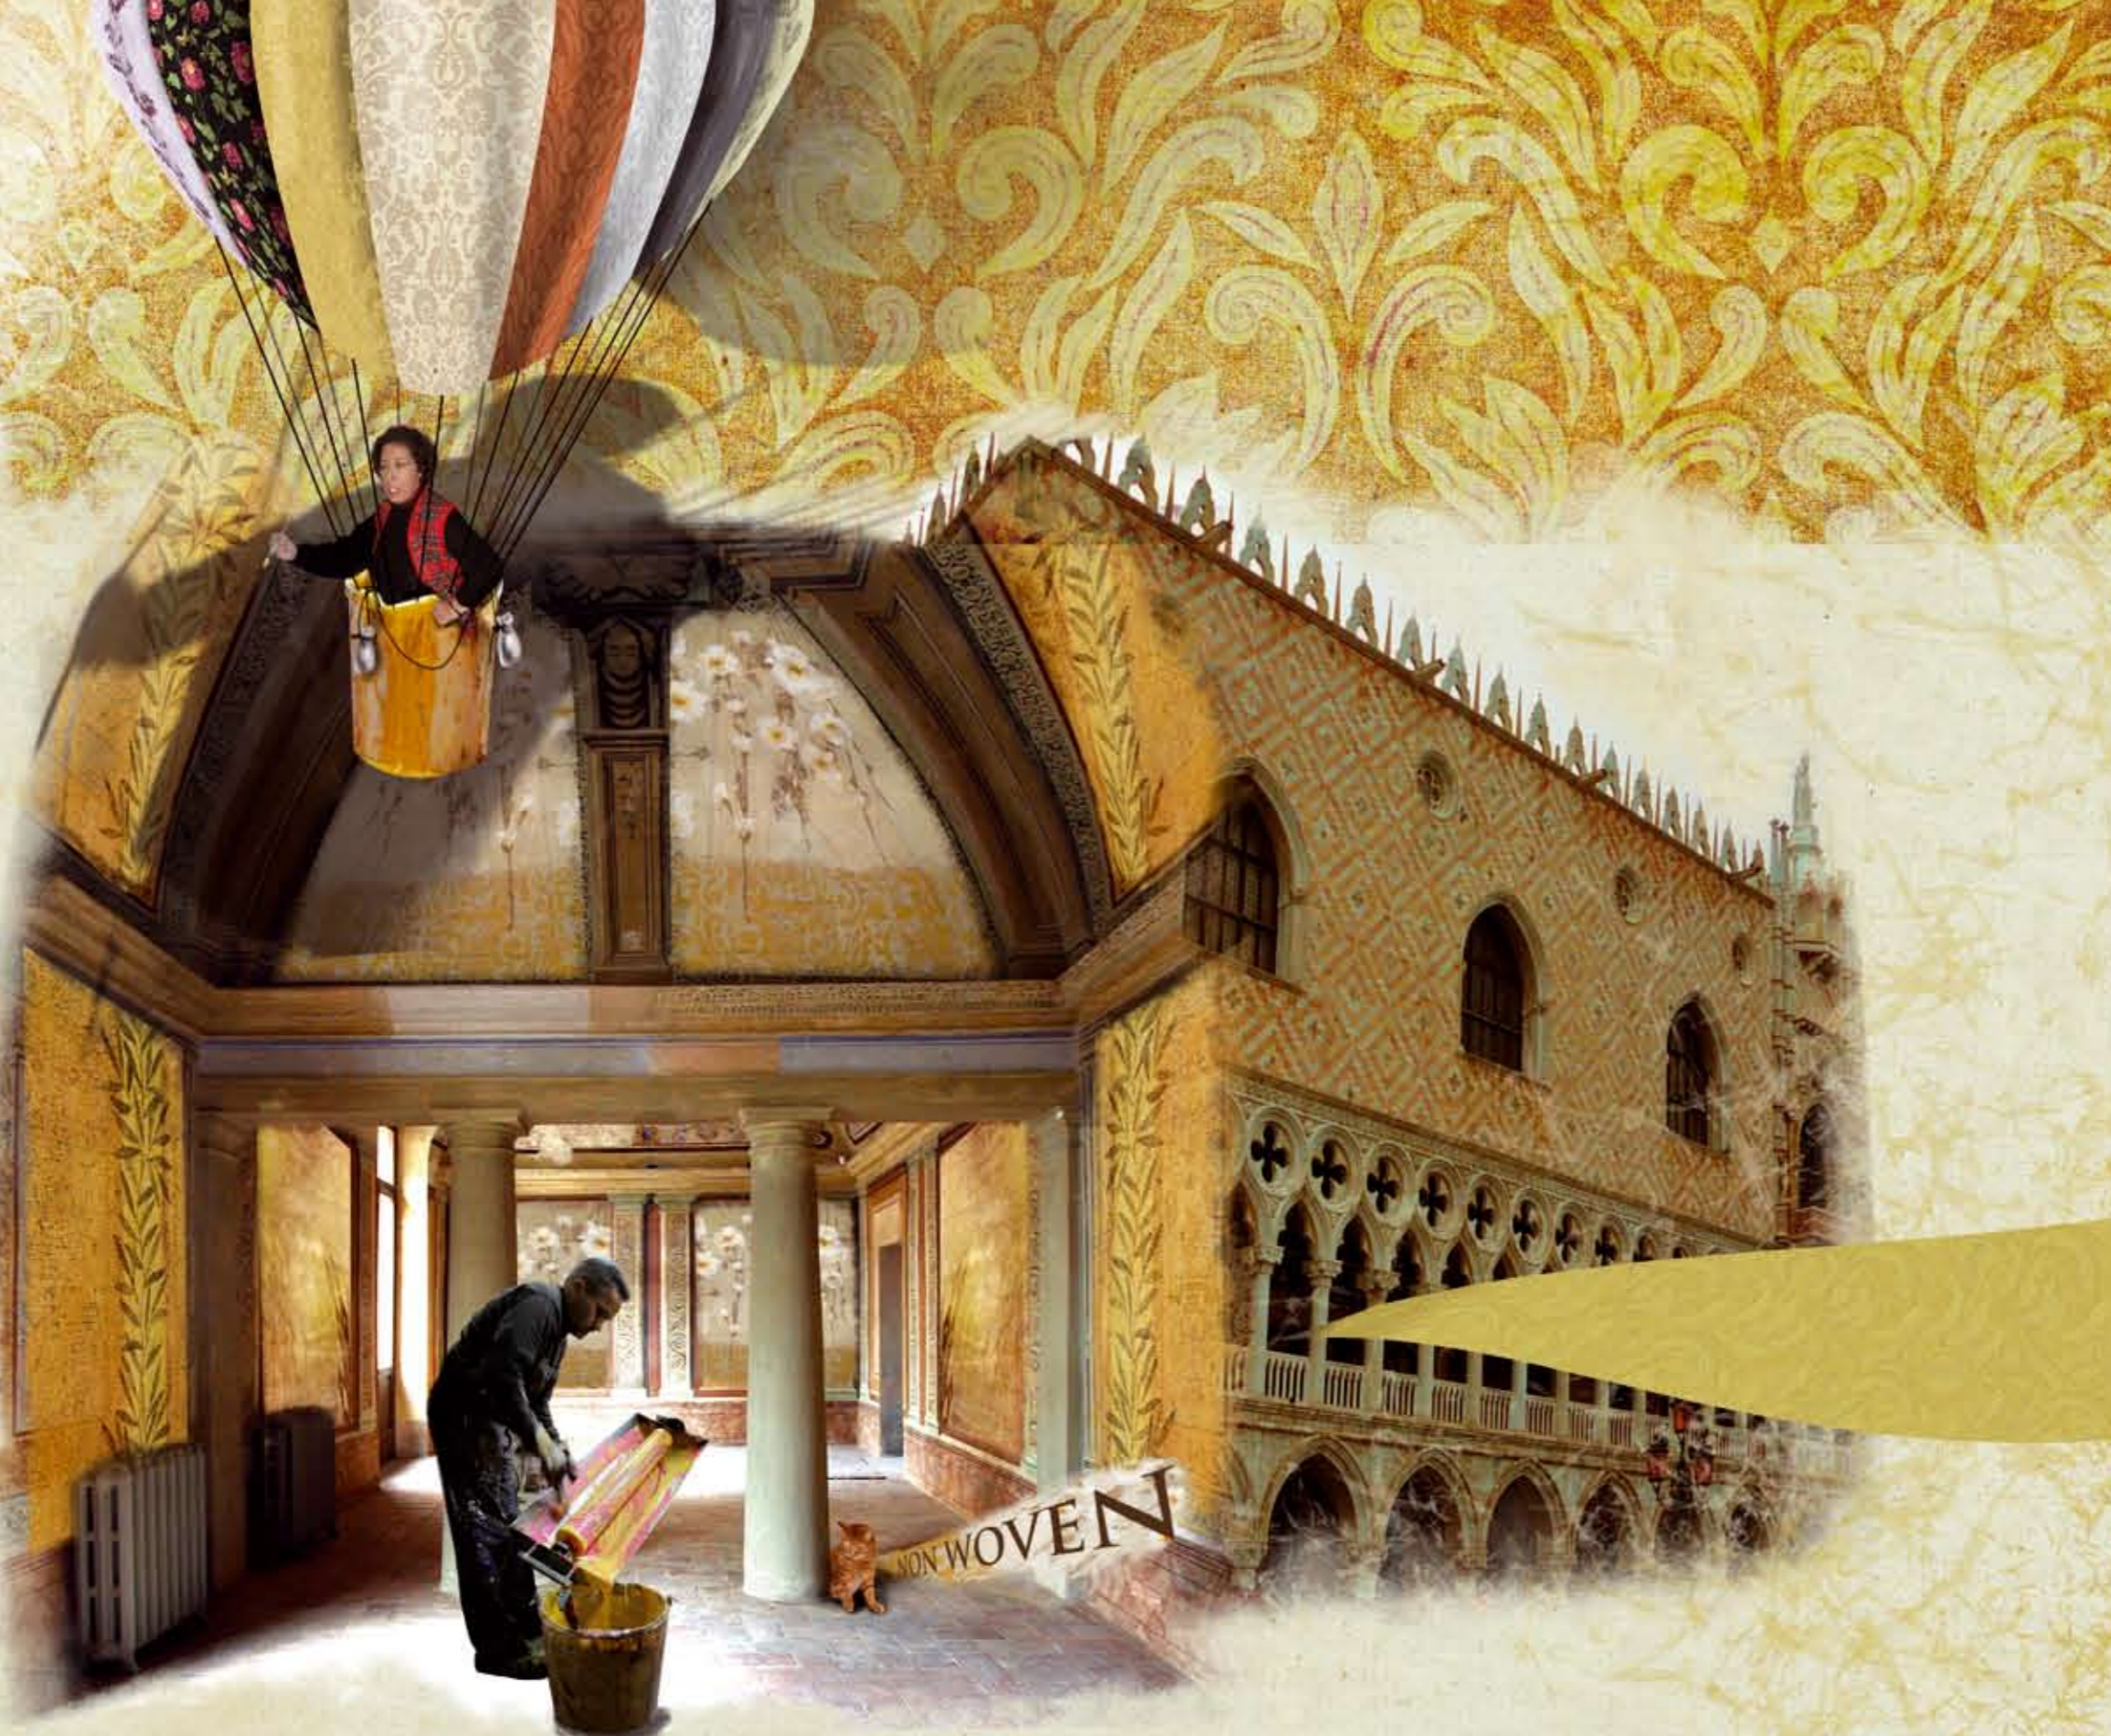

Muralto Classic

scelto da Artisti e da Ingegneri, assemblato da Filosofi e Meccanici,
e infine combinato, a fare belle le case degli uomini.