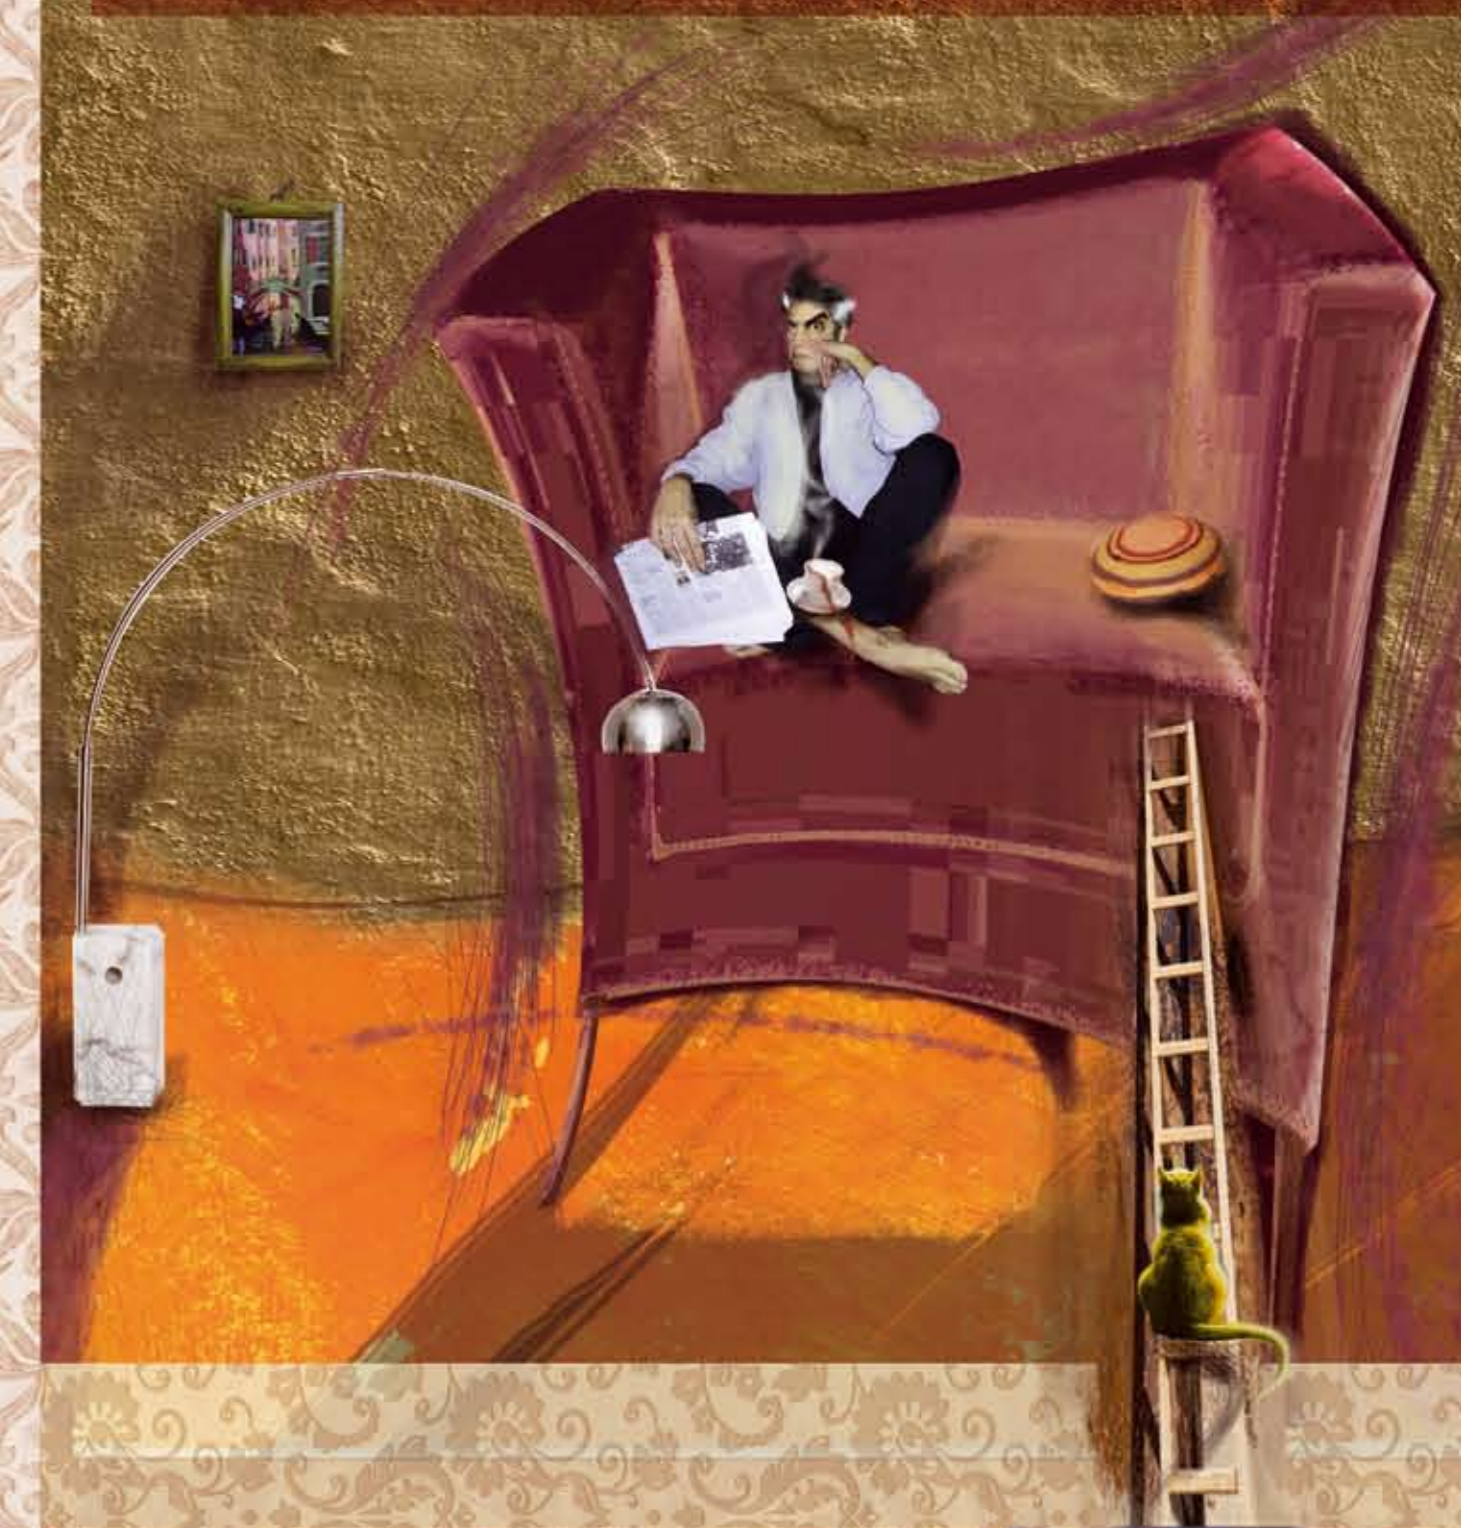

Un Russo, un Inglese,
un Indiano e un Cinese

Un Amico

Le loro case sono belle,
ma non sono perfette,
cose troppo grandi,
cose troppo piccole.