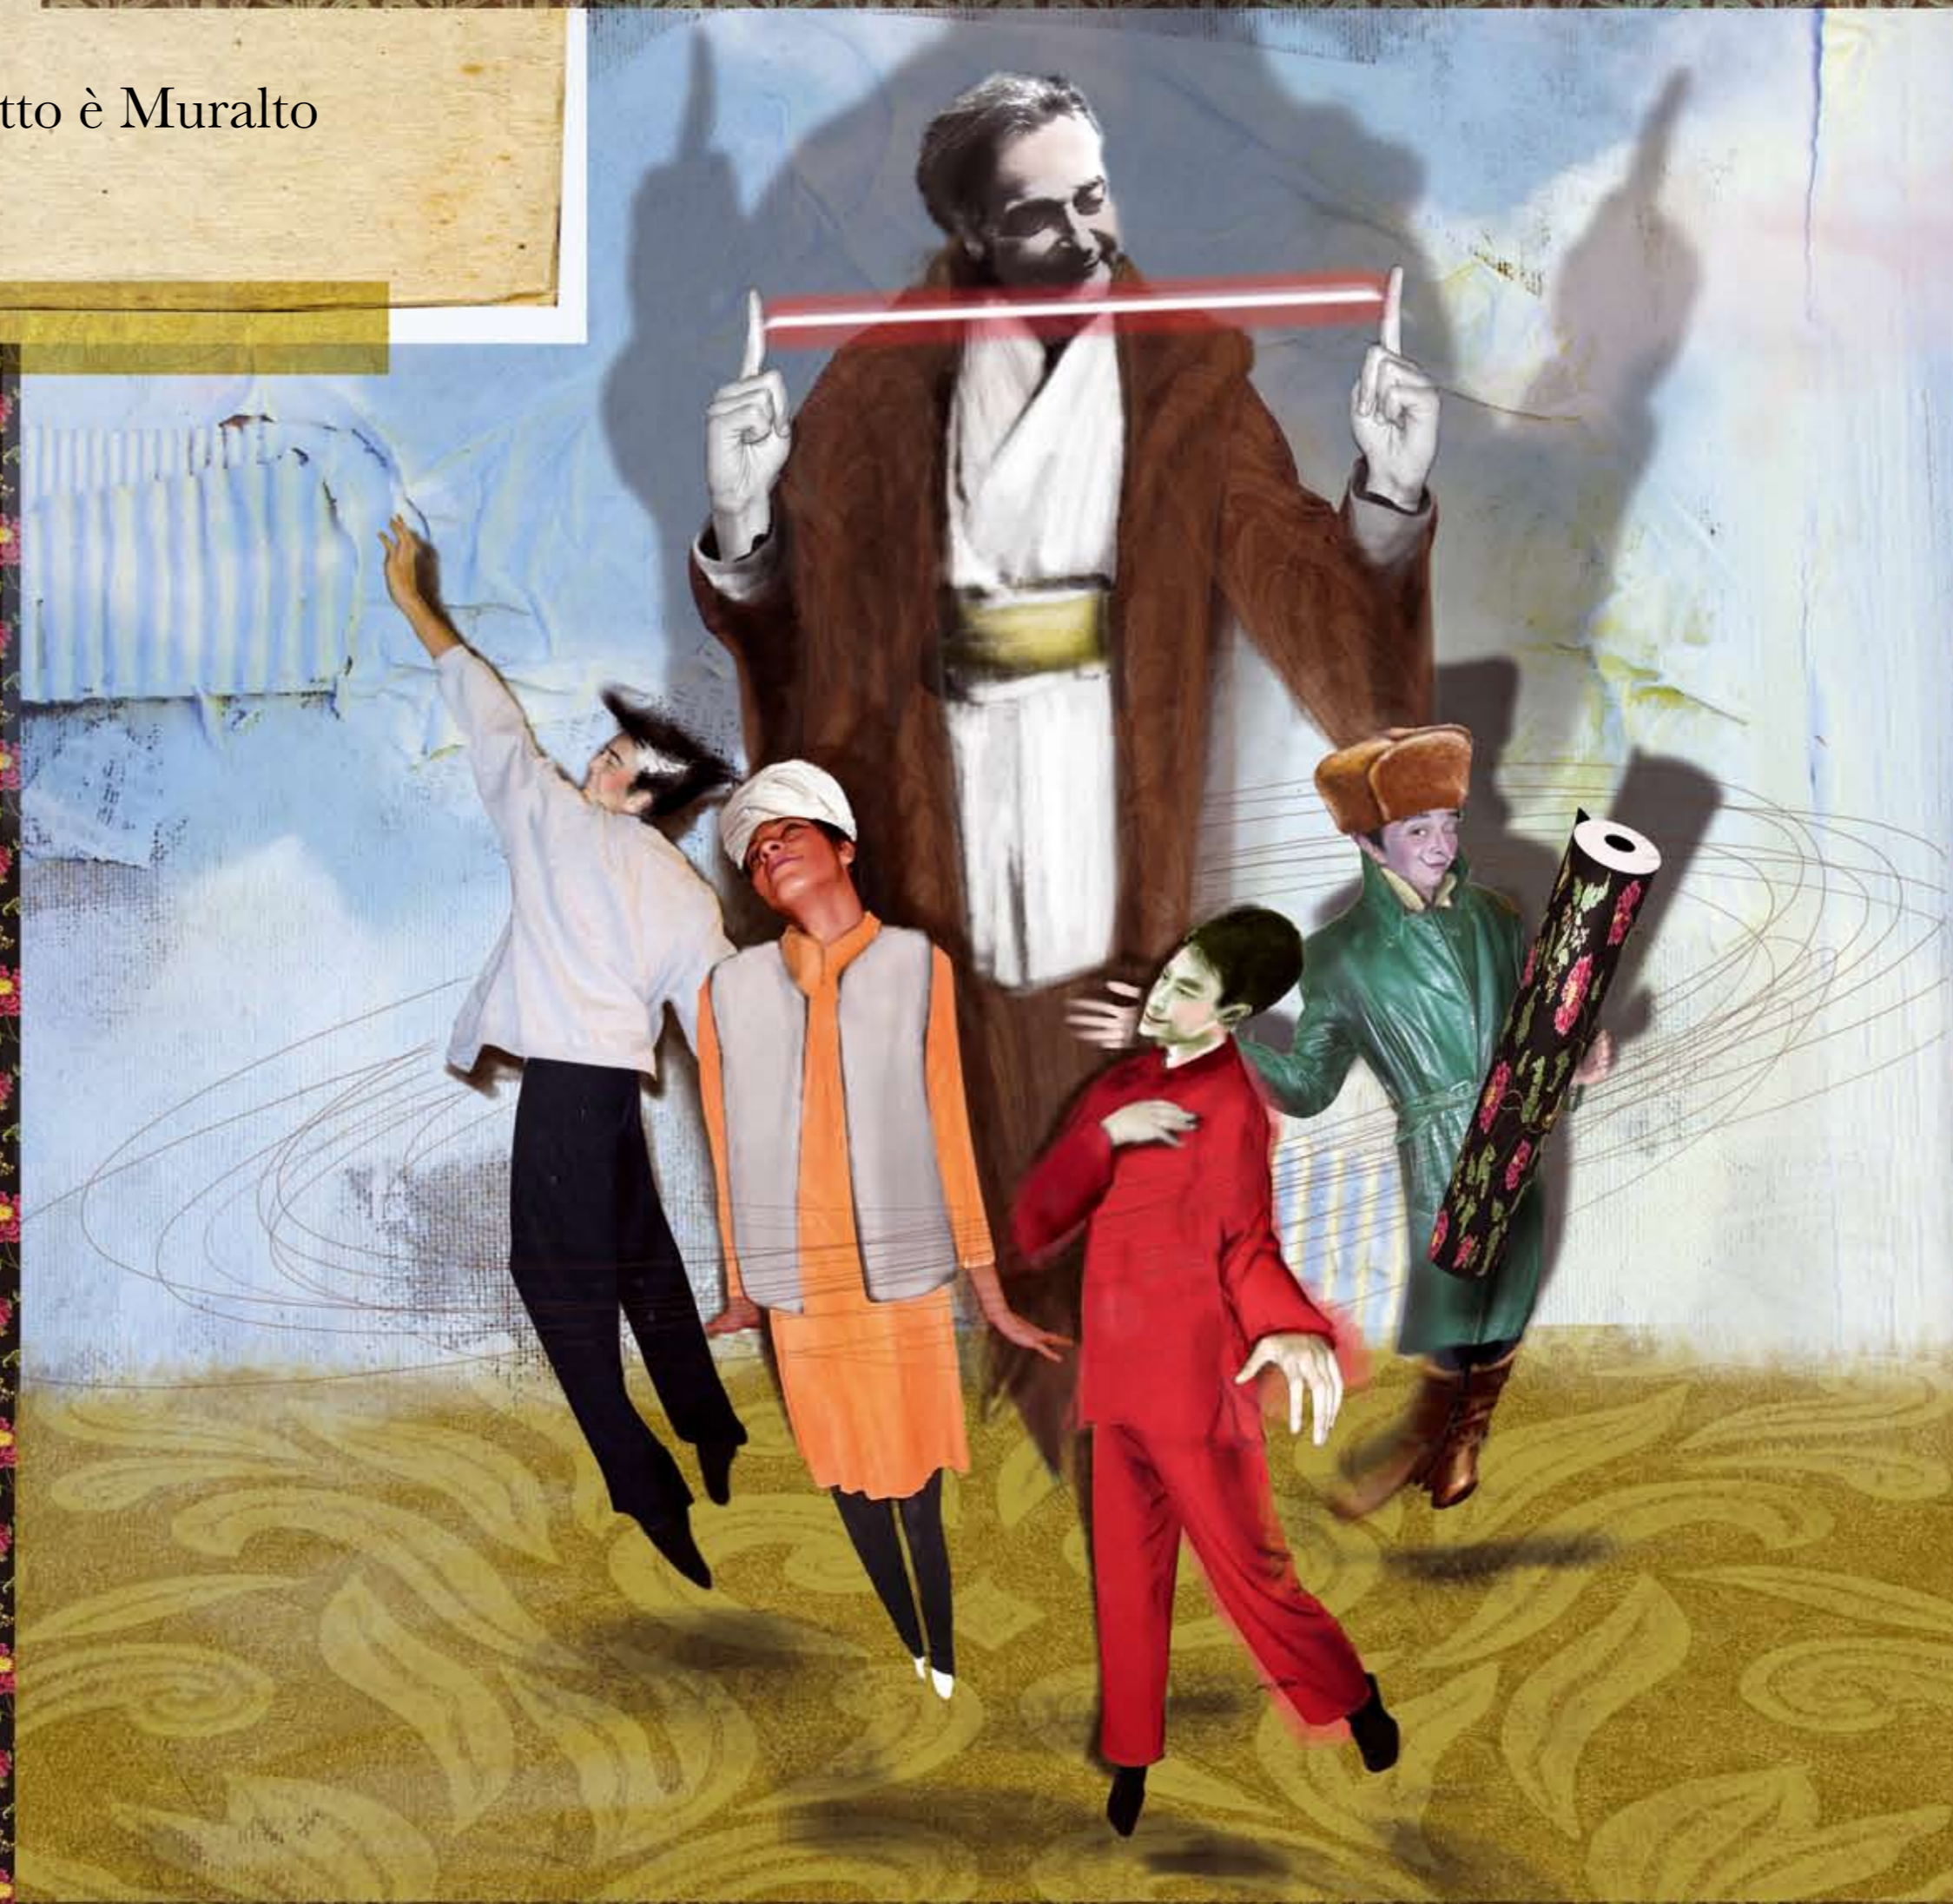

Searching for  
the Perfect Meter

La Storia di Muralto

Il **2010** è l'anno della scoperta di Muralto,  
il Metro Perfetto.

Semplice e rivoluzionario, come tutte le grandi scoperte,  
Muralto è stato immaginato, desiderato e cercato a lungo  
da uomini e in luoghi di ogni angolo del mondo.

Muralto Classic

scelto da Artisti e da Ingegneri, assemblato da Filosofi e Meccanici,  
e infine combinato, a fare belle le case degli uomini.

Il Bello, è quando le forme e le idee si fondono.  
Ma il Perfetto, è quando il Bello diventa anche Utile e Facile.

In questo paese hanno scoperto  
che il segreto della Casa Perfetta  
è nella formula magica del Metro Perfetto.

Il Metro Perfetto è Muralto

Quick & Easy  
100 cm width rolls

Non Woven Base

facile da posare,  
bello da vedere,  
leggero da acquistare.

È Muralto,  
è il Metro Perfetto.